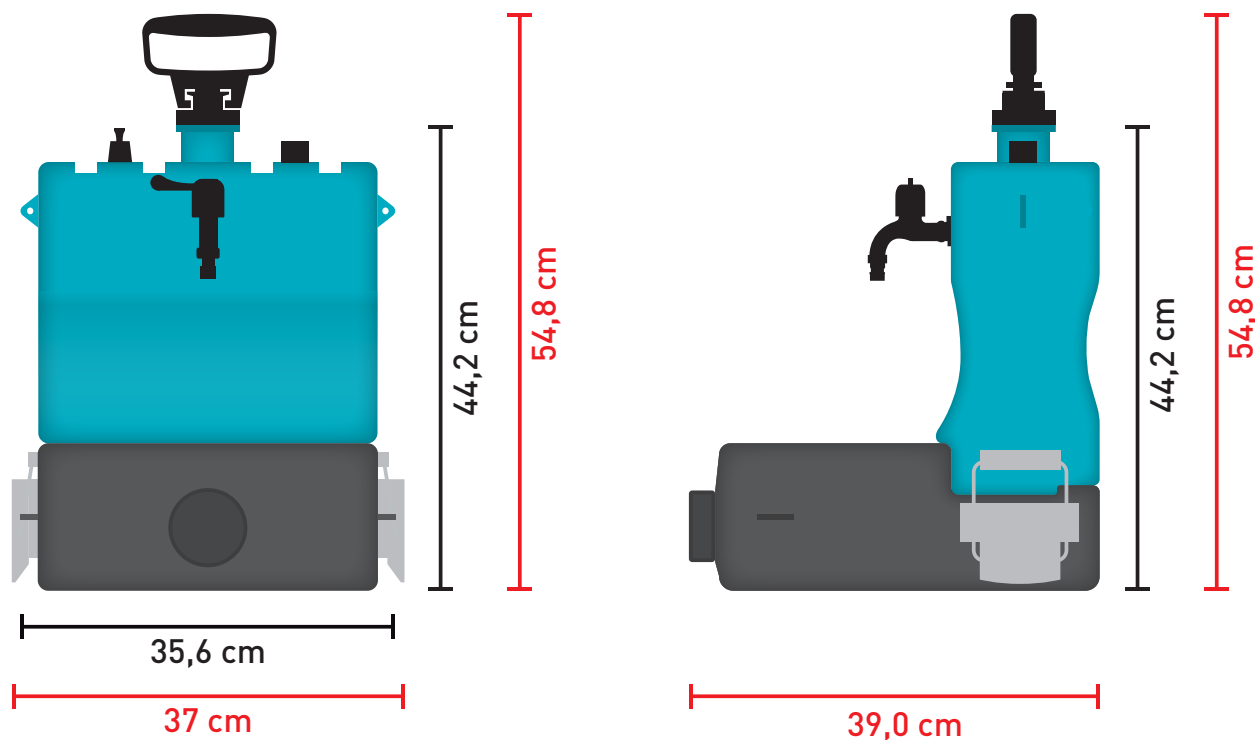

LAVESE

MOBILE HYGIENE

Transport- /
Lagermöglichkeit

Transport /
storage possibility

Alle angegebene Maße sind Zirka-Werte.
All dimensions given are approximate.